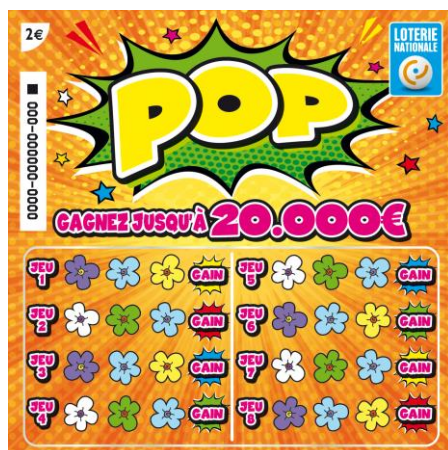

AVIS DE CLÔTURE

Le droit de **revendication des lots** au titre des émissions clôturées détaillées ci-dessous, pourra s'exercer **jusqu'au 28 décembre 2024 inclus** :

PICCOBELLO XTREME – N°0496

10 X The Cash – N°0613

De la part de

_____ à _____

CHANCE – N°0212

GARANTIE – N°0337

POP – N°0807

Super 888 – N°0823

BLACKJACK – N°0853

RAPIDO – N°0722